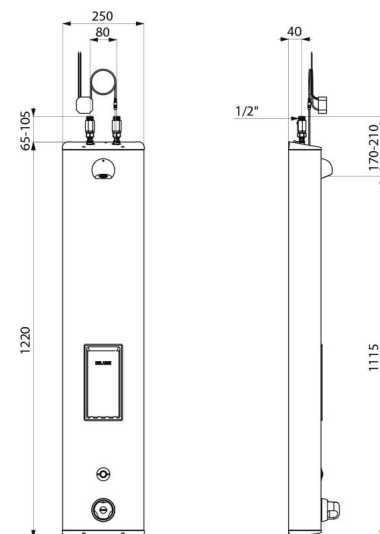

CARACTÉRISTIQUES TECHNIQUES

Colonne de douche automatique SECURITHERM - Réf. 792504

Alimentation	Secteur 230/6 V
Raccordement	M1/2"
Technologie	Électronique
Hauteur	1220 mm
Profondeur	100 mm
Largeur	250 mm
Débit	6 l/min
Butée de température	Thermostatique
Finition	Inox
Normes	ACS

AVANTAGES

- Hyper-économie d'eau de 80 %
- Purge automatique antiprolifération bactérienne
- Régulation thermostatique de la température
- Arrêt immédiat en cas de coupure d'eau froide