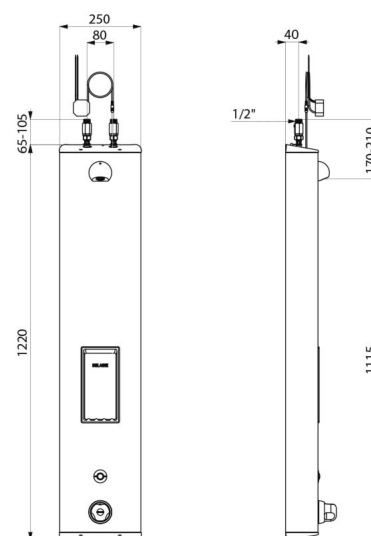

CARACTÉRISTIQUES TECHNIQUES

Colonne de douche automatique SECURITHERM - Réf. 792504

Alimentation	Secteur 230/6 V
Raccordement	M1/2"
Technologie	Électronique
Hauteur	1220 mm
Profondeur	100 mm
Largeur	250 mm
Débit	6 l/min
Butée de température	thermostatique
Finition	Inox
Normes	ACS

AVANTAGES

Économie d'eau de 80%

Purge automatique antiprolifération bactérienne

Régulation thermostatique de la température

Arrêt immédiat en cas de coupure d'eau froide