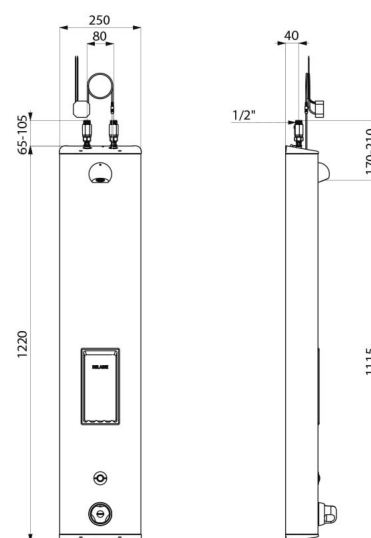

CARACTÉRISTIQUES TECHNIQUES

Colonne de douche automatique SECURITHERM - Réf. 792504

Alimentation	Secteur 230/6 V
Raccordement	M1/2"
Technologie	Électronique
Hauteur	1220 mm
Profondeur	100 mm
Largeur	250 mm
Débit	6 l/min
Butée de température	Thermostatique
Finition	Inox
Normes	ACS

AVANTAGES

- Hyper-économie d'eau de 80 %
- Purge automatique antiprolifération bactérienne
- Régulation thermostatique de la température
- Arrêt immédiat en cas de coupure d'eau froide