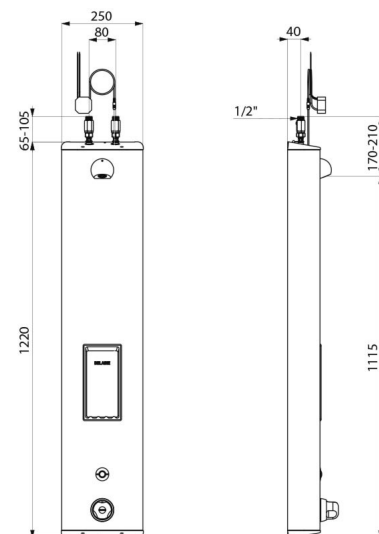

CARACTÉRISTIQUES TECHNIQUES

Colonne de douche automatique SECURITHERM - Réf. 792504

Alimentation	Secteur 230/6 V
Raccordement	M1/2"
Technologie	Électronique
Hauteur	1220 mm
Profondeur	100 mm
Largeur	250 mm
Débit	6 l/min
Butée de température	Thermostatique
Finition	Inox
Normes	ACS

AVANTAGES

- Hyper-économie d'eau de 80 %
- Purge automatique antiprolifération bactérienne
- Régulation thermostatique de la température
- Arrêt immédiat en cas de coupure d'eau froide