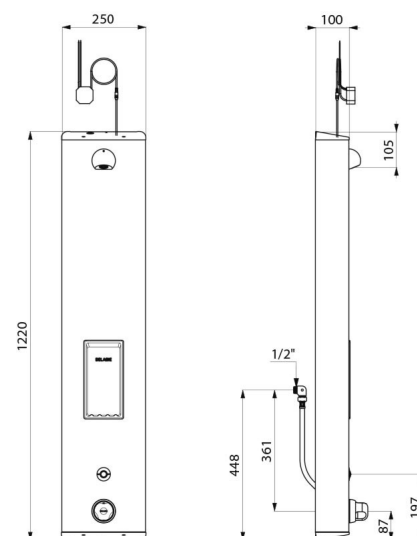

CARACTÉRISTIQUES TECHNIQUES

Colonne de douche automatique SECURITHERM - Réf. 792514

Alimentation	Secteur 230/6 V
Raccordement	M1/2"
Technologie	Électronique
Hauteur	1220 mm
Profondeur	100 mm
Largeur	250 mm
Débit	6 l/min
Butée de température	Thermostatique
Finition	Inox
Normes	ACS

AVANTAGES

- Hyper-économie d'eau de 80 %
- Purge automatique antiprolifération bactérienne
- Régulation thermostatique de la température
- Arrêt immédiat en cas de coupure d'eau froide