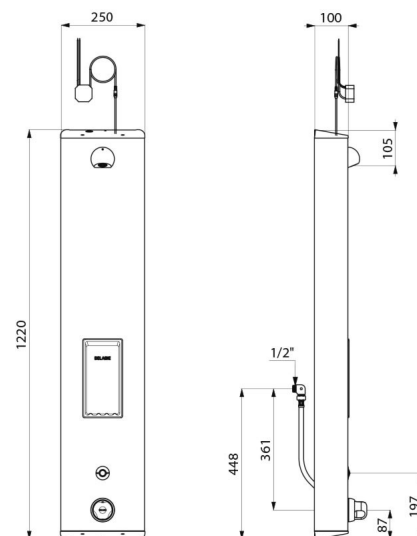

CARACTÉRISTIQUES TECHNIQUES

Colonne de douche automatique SECURITHERM - Réf. 792514

Alimentation	Secteur 230/6 V
Raccordement	M1/2"
Technologie	Électronique
Hauteur	1220 mm
Profondeur	100 mm
Largeur	250 mm
Débit	6 l/min
Butée de température	Thermostatique
Finition	Inox
Normes	ACS

AVANTAGES

- Hyper-économie d'eau de 80 %
- Purge automatique antiprolifération bactérienne
- Régulation thermostatique de la température
- Arrêt immédiat en cas de coupure d'eau froide