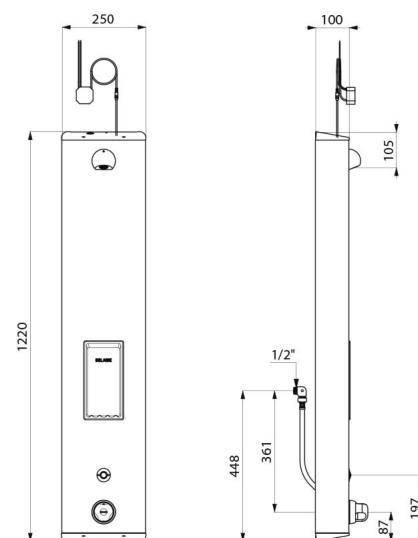

CARACTÉRISTIQUES TECHNIQUES

Colonne de douche automatique SECURITHERM - Réf. 792514

Alimentation	Secteur 230/6 V
Raccordement	M1/2"
Technologie	Électronique
Hauteur	1220 mm
Profondeur	100 mm
Largeur	250 mm
Débit	6 l/min
Butée de température	Thermostatique
Finition	Inox
Normes	ACS

AVANTAGES

- Hyper-économie d'eau de 80 %
- Purge automatique antiprolifération bactérienne
- Régulation thermostatique de la température
- Arrêt immédiat en cas de coupure d'eau froide