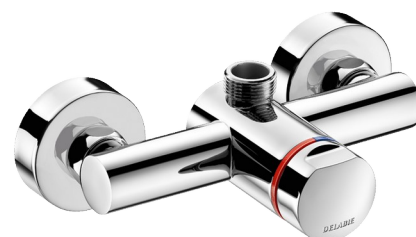

# Mitigeur de douche temporisé TEMPOMIX 3

Réf. 794400

Temporisé monocommande

Prix public indicatif HT France 2025 : 270,76 €

## DESCRIPTION

Mitigeur de douche temporisé TEMPOMIX 3 - Réf. 794400

Mitigeur de douche temporisé apparent :  
Mitigeur TEMPOMIX 3 monocommande 3/4", sortie haute.  
Installation murale en applique.  
Réglage de la température et déclenchement sur le croisillon.  
Butée de température maximale (réglable par l'installateur).  
Déclenchement souple.  
Temporisation à ~30 secondes.  
Débit 6 l/min à 3 bar, ajustable de 6 à 12 l/min.  
Laiton massif chromé.  
Filtres et clapets antiretour intégrés.  
Croisillon en métal chromé.  
Raccords excentrés M1/2" pour entraxe de 130 à 170 mm.  
Adapté aux PMR.  
Garantie 30 ans.

## CARACTÉRISTIQUES TECHNIQUES

Mitigeur de douche temporisé TEMPOMIX 3 - Réf. 794400

Raccordement	M1/2"
Technologie	Temporisée
Largeur	150 mm
Débit	6 l/min
Normes	
Garantie	