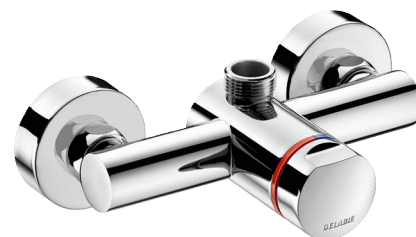

# Mitigeur de douche temporisé TEMPOMIX 3

Réf. 794400

Temporisé monocommande

Prix public indicatif HT France 2024 : 262,87 €

## DESCRIPTION

Mitigeur de douche temporisé TEMPOMIX 3 - Réf. 794400

Mitigeur de douche temporisé apparent :  
Mitigeur TEMPOMIX 3 monocommande 3/4", sortie haute.  
Installation murale en applique.  
Réglage de la température et déclenchement sur le croisillon.  
Butée de température maximale (réglable par l'installateur).  
Déclenchement souple.  
Temporisation à ~30 secondes.  
Débit 6 l/min à 3 bar, ajustable de 6 à 12 l/min.  
Laiton massif chromé.  
Filtres et clapets antiretour intégrés.  
Croisillon en métal chromé.  
Raccords excentrés M1/2" pour entraxe de 130 à 170 mm.  
Adapté aux PMR.  
Garantie 30 ans.

## CARACTÉRISTIQUES TECHNIQUES

Mitigeur de douche temporisé TEMPOMIX 3 - Réf. 794400

|              |   |
|--------------|---|
| Raccordement | M1/2"   |
| Technologie  | Temporisée  |
| Largeur      | 150 mm  |
| Débit        | 6 l/min   |
| Normes       |     |
| Garantie     |    |