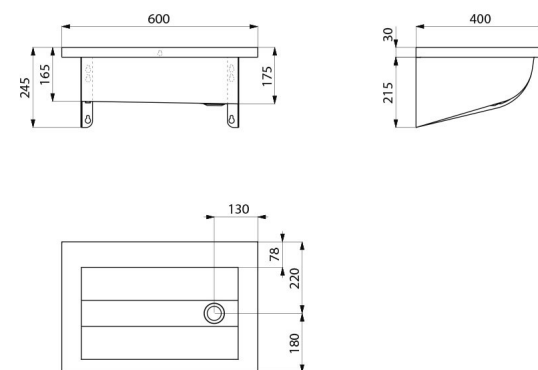

Inox 304 bactériostatique.

Finition poli satiné.

Épaisseur Inox : 0,8 mm pour la cuve et 1,5 mm pour le contour et les équerres de montage.

Pose facilitée : pas de couvre-joints à installer, lavabo léger.

Possibilité d'installer la robinetterie au mur ou sur plage.

Écoulement à droite.

Sans trou de robinetterie.

Livré avec bonde 1"1/2. Sans trop-plein.

Livré avec fixations.

Marquage CE. Conforme à la norme EN 14296.

Poids : 4,9 kg.

Possibilité d'ajouter un dosseret en Inox 304 bactériostatique (réf. 100240).

Garantie 30 ans.

[Ancienne référence : 0211240015]

CARACTÉRISTIQUES TECHNIQUES

Lavabo collectif suspendu CANAL - Réf. 120240

Hauteur	245 mm
Longueur	600 mm
Largeur	400 mm
Épaisseur	0,8 mm (cuve) et 1,5 mm (contour et équerres de montage)
Finition	Inox 304 poli satiné
Normes	
Garantie	

AVANTAGES

Inox 304 bactériostatique et surface lisse