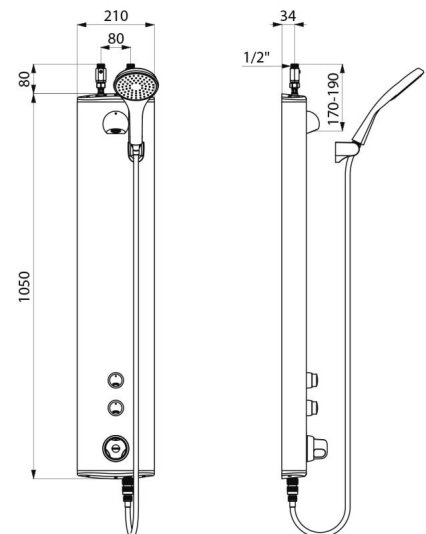

Colonne de douche temporisée bicommande SECURITHERM

Réf. 792320

Thermostatique temporisée bicommande

Prix public indicatif HT France 2025 : 890,00 €

DESCRIPTION

Colonne de douche temporisée bicommande SECURITHERM - Réf. 792320

Colonne de douche temporisée bicommande et thermostatique : Colonne en aluminium anodisé pour installation murale en applique. Alimentation haute par robinets d'arrêt droits M1/2". Mitigeur de douche thermostatique SECURITHERM. Température réglable : eau froide jusqu'à 38°C ; 1ère butée de température à 38°C, 2nde butée à 41°C. Sécurité antibrûlure : fermeture automatique en cas de coupure d'eau froide. Fonction anti "douche froide" : fermeture automatique en cas de coupure d'eau chaude. Possibilité de choc thermique. Déclenchement souple. Pommeau de douche fixe ROUND chromé, inviolable et antitartre avec régulation automatique de débit à 6 l/min à 3 bar. Pommeau avec flexible déclinable par raccord rapide STOP et support mural fourni. 2 robinets temporisés ~30 secondes pour commande de douche fixe ROUND et du pommeau de douche avec flexible. Fixations cachées. Filtres et clapets antiretour. Colonne de douche adaptée aux PMR. Garantie 30 ans.

CARACTÉRISTIQUES TECHNIQUES

Colonne de douche temporisée bicommande SECURITHERM - Réf. 792320

Raccordement	M1/2"
Technologie	Temporisée
Hauteur	1050 mm
Profondeur	65 mm
Largeur	210 mm
Débit	6 l/min
Butée de température	Thermostatique
Finition	Aluminium
Normes	ACS

AVANTAGES

- Régulation thermostatique de la température
- Arrêt immédiat en cas de coupure d'eau froide
- Économie d'eau de 80 %
- Gaine en aluminium, robinetteries en laiton