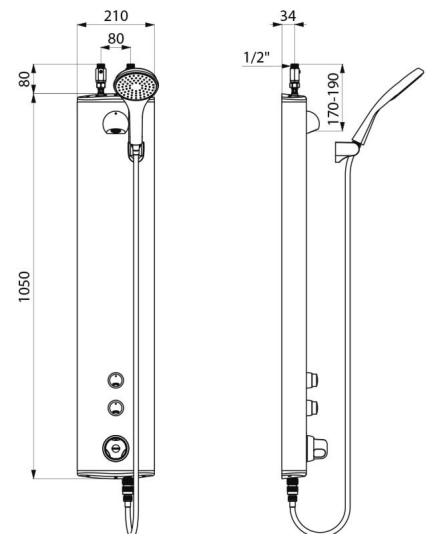

Colonne de douche temporisée bicommande SECURITHERM

Réf. 792320

Thermostatique temporisée bicommande

Prix public indicatif HT France 2024 : 860,26 €

DESCRIPTION

Colonne de douche temporisée bicommande SECURITHERM - Réf. 792320

Colonne de douche temporisée bicommande et thermostatique : Colonne en aluminium anodisé pour installation murale en applique. Alimentation haute par robinets d'arrêt droits M1/2". Mitigeur de douche thermostatique SECURITHERM. Température réglable : eau froide jusqu'à 38°C ; 1ère butée de température à 38°C, 2nde butée à 41°C. Sécurité antibrûlure : fermeture automatique en cas de coupure d'eau froide. Fonction anti "douche froide" : fermeture automatique en cas de coupure d'eau chaude. Possibilité de choc thermique. Déclenchement souple. Pommeau de douche fixe ROUND chromé, inviolable et antitartre avec régulation automatique de débit à 6 l/min à 3 bar. Pommeau avec flexible déclinable par raccord rapide STOP et support mural fourni. 2 robinets temporisés ~30 secondes pour commande de douche fixe ROUND et du pommeau de douche avec flexible. Fixations cachées. Filtres et clapets antiretour. Colonne de douche adaptée aux PMR. Garantie 30 ans.

CARACTÉRISTIQUES TECHNIQUES

Colonne de douche temporisée bicommande SECURITHERM - Réf. 792320

Raccordement	M1/2"
Technologie	Temporisée
Hauteur	1050 mm
Profondeur	65 mm
Largeur	210 mm
Débit	6 l/min
Butée de température	Thermostatique
Finition	Aluminium
Normes	ACS

AVANTAGES

Régulation thermostatique de la température

Arrêt immédiat en cas de coupure d'eau froide

Économie d'eau de 80 %

Gaine en aluminium, robinetteries en laiton