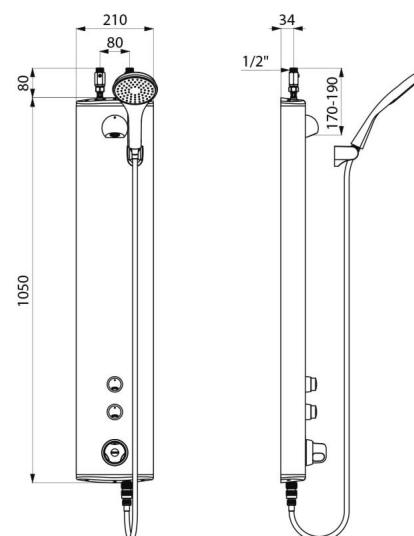

Colonne de douche temporisée bicommande SECURITHERM

Réf. 792320

Thermostatique temporisée bicommande

Prix public indicatif HT France 2025 : 890,00 €

DESCRIPTION

Colonne de douche temporisée bicommande SECURITHERM - Réf. 792320

Colonne de douche temporisée bicommande et thermostatique : Colonne en aluminium anodisé pour installation murale en applique. Alimentation haute par robinets d'arrêt droits M1/2". Mitigeur de douche thermostatique SECURITHERM. Température réglable : eau froide jusqu'à 38°C ; 1ère butée de température à 38°C, 2nde butée à 41°C. Sécurité antibrûlure : fermeture automatique en cas de coupure d'eau froide. Fonction anti "douche froide" : fermeture automatique en cas de coupure d'eau chaude. Possibilité de choc thermique. Déclenchement souple. Pommeau de douche fixe ROUND chromé, inviolable et antitartre avec régulation automatique de débit à 6 l/min à 3 bar. Pommeau avec flexible déclinable par raccord rapide STOP et support mural fourni. 2 robinets temporisés ~30 secondes pour commande de douche fixe ROUND et du pommeau de douche avec flexible. Fixations cachées. Filtres et clapets antiretour. Colonne de douche adaptée aux PMR. Garantie 30 ans.

CARACTÉRISTIQUES TECHNIQUES

Colonne de douche temporisée bicommande SECURITHERM - Réf. 792320

Raccordement	M1/2"
Technologie	Temporisée
Hauteur	1050 mm
Profondeur	65 mm
Largeur	210 mm
Débit	6 l/min
Butée de température	Thermostatique
Finition	Aluminium
Normes	ACS

AVANTAGES

- Régulation thermostatique de la température
- Arrêt immédiat en cas de coupure d'eau froide
- Économie d'eau de 80 %
- Gaine en aluminium, robinetteries en laiton