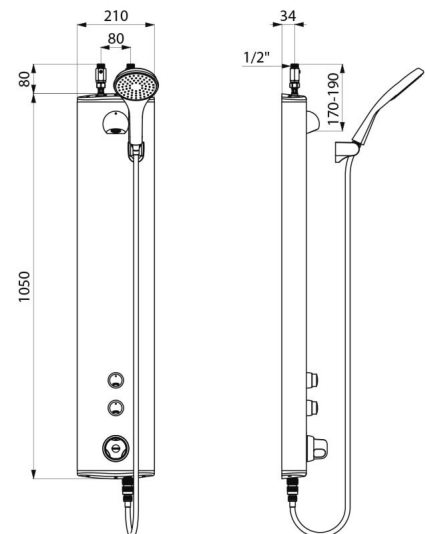

Colonne de douche temporisée bicommande SECURITHERM

Réf. 792320

Thermostatique temporisée bicommande

Prix public indicatif HT France 2025 : 890,00 €

DESCRIPTION

Colonne de douche temporisée bicommande SECURITHERM - Réf. 792320

Colonne de douche temporisée bicommande et thermostatique : Colonne en aluminium anodisé pour installation murale en applique. Alimentation haute par robinets d'arrêt droits M1/2". Mitigeur de douche thermostatique SECURITHERM. Température réglable : eau froide jusqu'à 38°C ; 1ère butée de température à 38°C, 2nde butée à 41°C. Sécurité antibrûlure : fermeture automatique en cas de coupure d'eau froide. Fonction anti "douche froide" : fermeture automatique en cas de coupure d'eau chaude. Possibilité de choc thermique. Déclenchement souple. Pommeau de douche fixe ROUND chromé, inviolable et antitartre avec régulation automatique de débit à 6 l/min à 3 bar. Pommeau avec flexible déclinable par raccord rapide STOP et support mural fourni. 2 robinets temporisés ~30 secondes pour commande de douche fixe ROUND et du pommeau de douche avec flexible. Fixations cachées. Filtres et clapets antiretour. Colonne de douche adaptée aux PMR. Garantie 30 ans.

CARACTÉRISTIQUES TECHNIQUES

Colonne de douche temporisée bicommande SECURITHERM - Réf. 792320

Raccordement	M1/2"
Technologie	Temporisée
Hauteur	1050 mm
Profondeur	65 mm
Largeur	210 mm
Débit	6 l/min
Butée de température	Thermostatique
Finition	Aluminium
Normes	ACS

AVANTAGES

- Régulation thermostatique de la température
- Arrêt immédiat en cas de coupure d'eau froide
- Économie d'eau de 80 %
- Gaine en aluminium, robinetteries en laiton