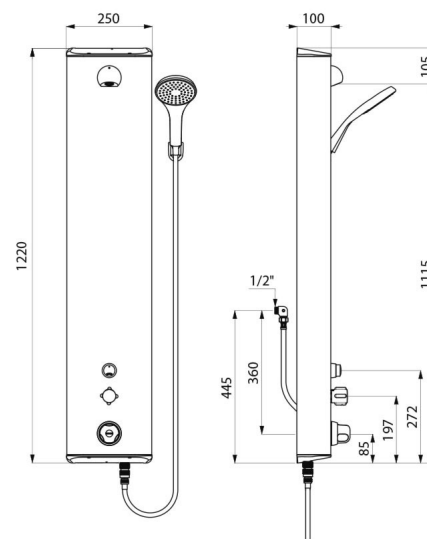

AVANTAGES

- Régulation thermostatique de la température
- Arrêt immédiat en cas de coupure d'eau froide
- Pommeau de douche fixe ou amovible
- Gaine en inox, robinetteries en laiton