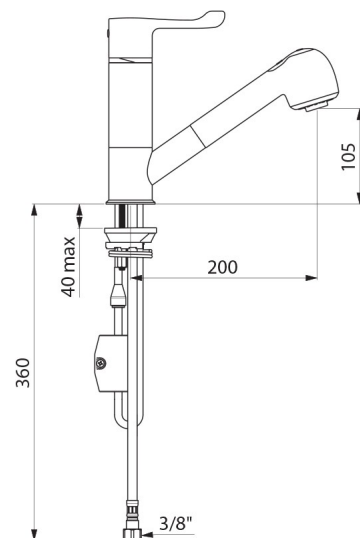

Mitigeur de lavabo thermostatique séquentiel à douchette extractible

Réf. H9612

Mitigeur thermostatique monotrou avec douchette extractible

Prix public indicatif HT France 2025 : 438,40 €

DESCRIPTION

Mitigeur de lavabo thermostatique séquentiel à douchette extractible - Réf. H9612

Mitigeur de lavabo thermostatique SECURITHERM sur gorge parfaitement adapté aux baignoires bébé.

Mitigeur thermostatique séquentiel : ouverture et fermeture sur l'eau froide. Aucun risque d'intercommunication entre l'eau chaude et l'eau froide. Absence de clapet antiretour sur les arrivées.

Sécurité antibrûlure : fermeture automatique en cas de coupure d'eau froide ou d'eau chaude.

Isolation thermique antibrûlure Securitouch.

Mitigeur monotrou avec bec orientable H.105 L.200.

Mitigeur séquentiel avec douchette extractible 2 jets à basculeur brise-jet/pluie.

Cartouche thermostatique séquentielle antitartre pour réglage séquentiel du débit et de la température.

Température réglable de l'eau froide jusqu'à 40°C avec butée de température engagée à 40°C.

Corps à intérieur lisse.

Débit réglé à 3 l/min.

Commande sans contact manuel par levier Hygiène L.100.

Flexible douchette BIOSAFE antiprolifération bactérienne : polyuréthane transparent pour assurer un bon remplacement en cas de présence de biofilm, intérieur et extérieur lisse.

Flexible petit diamètre (intérieur Ø 6) : faible contenance d'eau.

Contrepoids spécifique.

Flexibles PEX F3/8".

Fixation renforcée par 2 tiges Inox.

Mitigeur thermostatique particulièrement adapté pour les établissements de santé, EHPAD, hôpitaux et cliniques.

Mitigeur adapté aux personnes à mobilité réduite (PMR).

Mitigeur garanti 30 ans.

CARACTÉRISTIQUES TECHNIQUES