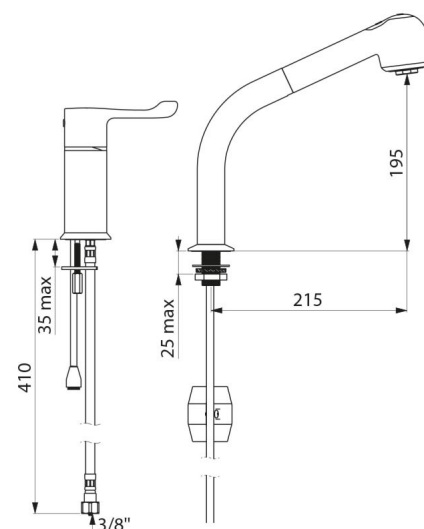

Robinetterie thermostatique séquentielle à douchette extractible

Réf. H9613

Combiné avec mitigeur séquentiel et colonne

Prix public indicatif HT France 2025 : 458,02 €

DESCRIPTION

Robinetterie thermostatique séquentielle à douchette extractible - Réf. H9613

Combiné avec mitigeur SECURITHERM thermostatique séquentiel et colonne à douchette extractible.

Parfaitement adapté aux baignoires bébé.

Sécurité antibrûlure : fermeture automatique en cas de coupure d'eau froide ou d'eau chaude.

Isolation thermique antibrûlure Securitouch.

Séquentiel : ouverture et fermeture sur l'eau froide.

Aucun risque d'intercommunication entre l'eau chaude et l'eau froide.

Absence de clapet antiretour sur les arrivées.

Colonne orientable H.195 L.215.

Douchette extractible 2 jets à basculeur brise-jet/pluie.

Cartouche thermostatique séquentielle antitartre pour réglage monocommande du débit et de la température.

Température réglable de l'eau froide jusqu'à 40°C avec butée de température verrouillée à 40°C.

Corps et colonne à intérieur lisse.

Débit réglé à 7 l/min.

Commande sans contact manuel par levier Hygiène L.100.

Tube de sortie eau mitigée en laiton L.160.

Flexible douchette BIOSAFE antiprolifération bactérienne : polyuréthane transparent, intérieur et extérieur lisse.

Flexible petit diamètre (intérieur Ø 6) : faible contenance d'eau.

Contrepoids spécifique.

Flexibles PEX F3/8" et fixation renforcée par 2 tiges Inox.

Mitigeur particulièrement adapté pour les établissements de santé, EHPAD, hôpitaux et cliniques.

Adapté aux personnes à mobilité réduite (PMR).

Garantie 30 ans.

CARACTÉRISTIQUES TECHNIQUES

Robinetterie thermostatique séquentielle à douchette extractible - Réf. H9613