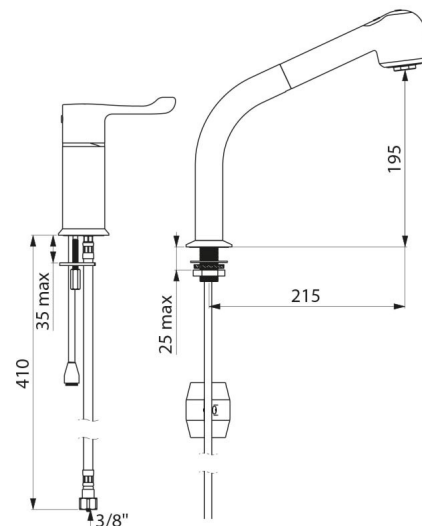

Robinetterie thermostatique séquentielle à douchette extractible

Réf. H9613

Combiné avec mitigeur séquentiel et colonne

Prix public indicatif HT France 2024 : 444,68 €

DESCRIPTION

Robinetterie thermostatique séquentielle à douchette extractible - Réf. H9613

Combiné avec mitigeur SECURITHERM thermostatique séquentiel et colonne à douchette extractible.

Parfaitement adapté aux baignoires bébé.

Sécurité antibrûlure : fermeture automatique en cas de coupure d'eau froide ou d'eau chaude.

Isolation thermique antibrûlure Securitouch.

Séquentiel : ouverture et fermeture sur l'eau froide.

Aucun risque d'intercommunication entre l'eau chaude et l'eau froide.

Absence de clapet antiretour sur les arrivées.

Colonne orientable H.195 L.215.

Douchette extractible 2 jets à basculeur brise-jet/pluie.

Cartouche thermostatique séquentielle antitartre pour réglage monocommande du débit et de la température.

Température réglable de l'eau froide jusqu'à 40°C avec butée de température verrouillée à 40°C.

Corps et colonne à intérieur lisse.

Débit réglé à 7 l/min.

Commande sans contact manuel par levier Hygiène L.100.

Tube de sortie eau mitigée en laiton L.160.

Flexible douchette BIOSAFE antiprolifération bactérienne : polyuréthane transparent, intérieur et extérieur lisse.

Flexible petit diamètre (intérieur Ø 6) : faible contenance d'eau.

Contrepoids spécifique.

Flexibles PEX F3/8" et fixation renforcée par 2 tiges Inox.

Mitigeur particulièrement adapté pour les établissements de santé, EHPAD, hôpitaux et cliniques.

Adapté aux personnes à mobilité réduite (PMR).

Garantie 30 ans.

CARACTÉRISTIQUES TECHNIQUES

Robinetterie thermostatique séquentielle à douchette extractible - Réf. H9613