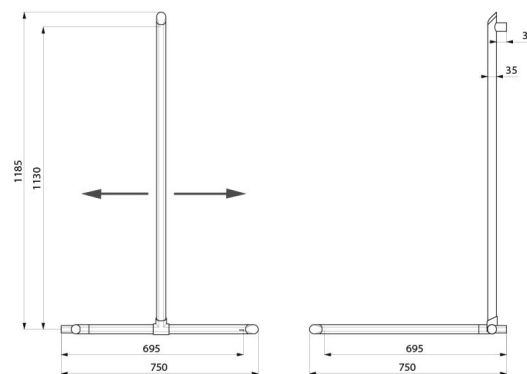

Barre de douche d'angle avec remontée verticale coulissante Be-Line®

Réf. 511949W

Aluminium époxy blanc mat

Prix public indicatif HT France 2025 : 347,21 €

DESCRIPTION

Barre de douche d'angle avec remontée verticale coulissante Be-Line® - Réf. 511949W

Barre de maintien d'angle 2 murs Be-Line® avec remontée verticale coulissante Ø 35.

Utilisation comme barre d'appui et de maintien debout.

Aide et sécurise l'entrée et le déplacement dans la douche pour personne à mobilité réduite (PMR).

Fait fonction de barre de douche d'angle en ajoutant un support de douchette et/ou un porte-savon.

Emplacement de la remontée verticale réglable à la pose : possibilité de décaler sur la droite ou sur la gauche la position de la remontée afin de s'adapter à l'installation (emplacement de la robinetterie, profondeur du siège de douche ...).

Montage possible avec remontée à droite ou à gauche.

Tube aluminium, épaisseur : 3 mm. Pied en aluminium massif.

Profil rond Ø 35 avec plat ergonomique antirotation pour une préhension optimale.

Finition aluminium époxy blanc mat permettant un bon contraste visuel avec les murs sombres.

Surface homogène facilitant l'entretien et l'hygiène.

Écartement entre la barre et le mur de 38 mm : encombrement minimum interdisant le passage de l'avant-bras afin d'éviter les risques de fractures lors d'une chute.

Fixations invisibles.

Livrée avec vis Inox Ø 8 x 70 mm pour mur béton.

Dimensions : 1130 x 695 x 695 mm.

Testée à plus de 200 kg. Maximum utilisateur recommandé : 135 kg.

Barre garantie 30 ans. Marquage CE.

CARACTÉRISTIQUES TECHNIQUES

Barre de douche d'angle avec remontée verticale coulissante Be-Line® - Réf. 511949W