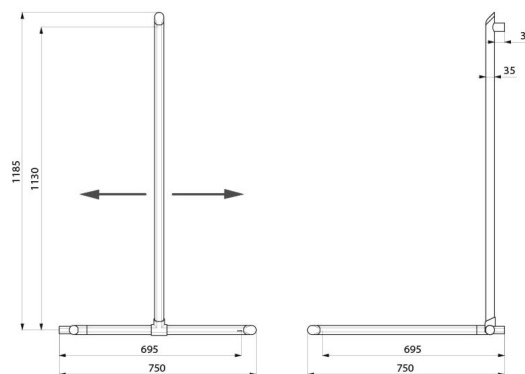

Barre de douche d'angle avec remontée verticale coulissante Be-Line®

Réf. 511949W

Aluminium époxy blanc mat

Prix public indicatif HT France 2024 : 337,10 €

DESCRIPTION

Barre de douche d'angle avec remontée verticale coulissante Be-Line® - Réf. 511949W

Barre de maintien d'angle 2 murs Be-Line® avec remontée verticale coulissante Ø 35.

Utilisation comme barre d'appui et de maintien debout.

Aide et sécurise l'entrée et le déplacement dans la douche pour personne à mobilité réduite (PMR).

Fait fonction de barre de douche d'angle en ajoutant un support de douchette et/ou un porte-savon.

Emplacement de la remontée verticale réglable à la pose : possibilité de décaler sur la droite ou sur la gauche la position de la remontée afin de s'adapter à l'installation (emplacement de la robinetterie, profondeur du siège de douche ...).

Montage possible avec remontée à droite ou à gauche.

Tube aluminium, épaisseur : 3 mm. Pied en aluminium massif.

Profil rond Ø 35 avec plat ergonomique antirotation pour une préhension optimale.

Finition aluminium époxy blanc mat permettant un bon contraste visuel avec les murs sombres.

Surface homogène facilitant l'entretien et l'hygiène.

Écartement entre la barre et le mur de 38 mm : encombrement minimum interdisant le passage de l'avant-bras afin d'éviter les risques de fractures lors d'une chute.

Fixations invisibles.

Livrée avec vis Inox Ø 8 x 70 mm pour mur béton.

Dimensions : 1130 x 695 x 695 mm.

Testée à plus de 200 kg. Maximum utilisateur recommandé : 135 kg.

Barre garantie 30 ans. Marquage CE.

CARACTÉRISTIQUES TECHNIQUES

Barre de douche d'angle avec remontée verticale coulissante Be-Line® - Réf. 511949W