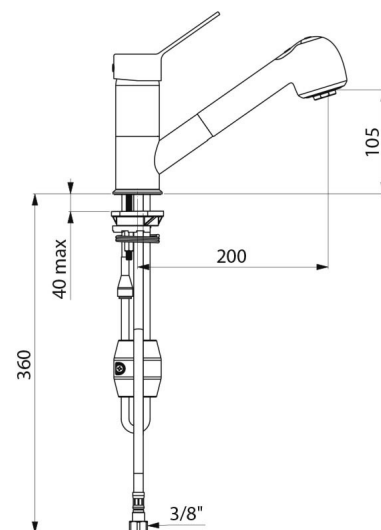

Mitigeur d'évier à équilibrage de pression avec douchette extractible

Réf. 2211EP

Mitigeur mécanique EP monotrou avec douchette extractible

Prix public indicatif HT France 2025 : 314,08 €

DESCRIPTION

Mitigeur d'évier à équilibrage de pression avec douchette extractible - Réf. 2211EP

Mitigeur d'évier mécanique à équilibrage de pression sur gorge adapté aux baignoires bébé.

Mitigeur monotrou à douchette extractible avec bec orientable H.105 L.200. Cartouche céramique Ø 40 à équilibrage de pression avec butée de température maximale prééglée.

Sécurité antibrûlure totale : débit d'EC restreint en cas de coupure d'EF (et inversement).

Température constante quelles que soient les variations de pression et de débit dans le réseau.

Isolation thermique antibrûlure Securitouch.

Mitigeur mécanique avec douchette extractible 2 jets à basculeur brise-jet/jet pluie.

Corps à intérieur lisse.

Débit limité à 7 l/min à 3 bar.

Corps en laiton chromé et commande par manette pleine.

Flexible douchette BIOSAFE antiprolifération bactérienne : polyuréthane transparent pour assurer un bon remplacement en cas de présence de biofilm, intérieur et extérieur lisse.

Flexible petit diamètre (intérieur Ø 6) : faible contenance d'eau.

Contrepoids spécifique.

Flexibles PEX F3/8" avec filtres et clapets antiretour.

Fixation renforcée par 2 tiges Inox.

Mitigeur mécanique à équilibrage de pression SECURITHERM particulièrement adapté pour les établissements de santé, EHPAD, hôpitaux et cliniques.

Mitigeur monotrou adapté aux personnes à mobilité réduite (PMR).

Mitigeur garanti 30 ans.

CARACTÉRISTIQUES TECHNIQUES

Mitigeur d'évier à équilibrage de pression avec douchette extractible - Réf. 2211EP