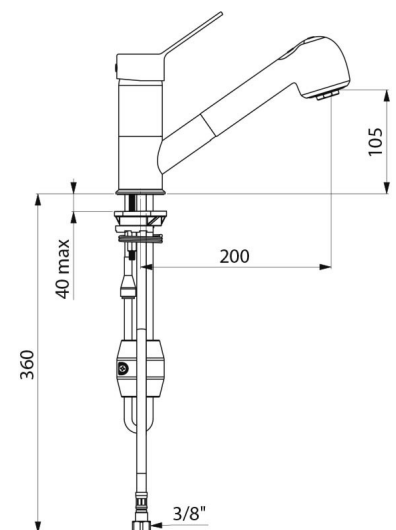

Mitigeur d'évier à équilibrage de pression avec douchette extractible

Réf. 2211EP

Mitigeur mécanique EP monotrou avec douchette extractible

Prix public indicatif HT France 2024 : 304,93 €

DESCRIPTION

Mitigeur d'évier à équilibrage de pression avec douchette extractible - Réf. 2211EP

Mitigeur d'évier mécanique à équilibrage de pression sur gorge adapté aux baignoires bébé.

Mitigeur monotrou à douchette extractible avec bec orientable H.105 L.200. Cartouche céramique Ø 40 à équilibrage de pression avec butée de température maximale prééglée.

Sécurité antibrûlure totale : débit d'EC restreint en cas de coupure d'EF (et inversement).

Température constante quelles que soient les variations de pression et de débit dans le réseau.

Isolation thermique antibrûlure Securitouch.

Mitigeur mécanique avec douchette extractible 2 jets à basculeur brise-jet/jet pluie.

Corps à intérieur lisse.

Débit limité à 7 l/min à 3 bar.

Corps en laiton chromé et commande par manette pleine.

Flexible douchette BIOSAFE antiprolifération bactérienne : polyuréthane transparent pour assurer un bon remplacement en cas de présence de biofilm, intérieur et extérieur lisse.

Flexible petit diamètre (intérieur Ø 6) : faible contenance d'eau.

Contrepoids spécifique.

Flexibles PEX F3/8" avec filtres et clapets antiretour.

Fixation renforcée par 2 tiges Inox.

Mitigeur mécanique à équilibrage de pression SECURITHERM particulièrement adapté pour les établissements de santé, EHPAD, hôpitaux et cliniques.

Mitigeur monotrou adapté aux personnes à mobilité réduite (PMR).

Mitigeur garanti 30 ans.

CARACTÉRISTIQUES TECHNIQUES

Mitigeur d'évier à équilibrage de pression avec douchette extractible - Réf. 2211EP