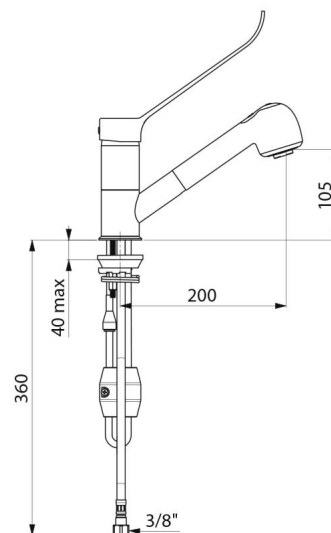

Mitigeur d'évier à équilibrage de pression avec douchette extractible

Réf. 2211LEP

Mitigeur mécanique EP monotrou avec douchette extractible

Prix public indicatif HT France 2025 : 320,61 €

DESCRIPTION

Mitigeur d'évier à équilibrage de pression avec douchette extractible - Réf. 2211LEP

Mitigeur d'évier mécanique à équilibrage de pression sur gorge adapté aux baignoires bébé.

Mitigeur monotrou à douchette extractible avec bec orientable H.105 L.200. Cartouche céramique Ø 40 à équilibrage de pression avec butée de température maximale prééglée.

Sécurité antibrûlure totale : débit d'EC restreint en cas de coupure d'EF (et inversement).

Température constante quelles que soient les variations de pression et de débit dans le réseau.

Isolation thermique antibrûlure Securitouch.

Mitigeur mécanique avec douchette extractible 2 jets à basculeur brise-jet/jet pluie.

Corps à intérieur lisse.

Débit limité à 7 l/min à 3 bar.

Corps en laiton chromé et commande par levier Hygiène.

Flexible douchette BIOSAFE antiprolifération bactérienne : polyuréthane transparent pour assurer un bon remplacement en cas de présence de biofilm, intérieur et extérieur lisse.

Flexible petit diamètre (intérieur Ø 6) : faible contenance d'eau.

Contrepoids spécifique.

Flexibles PEX F3/8" avec filtres et clapets antiretour.

Fixation renforcée par 2 tiges Inox.

Mitigeur mécanique à équilibrage de pression SECURITHERM particulièrement adapté pour les établissements de santé, EHPAD, hôpitaux et cliniques.

Mitigeur monotrou adapté aux personnes à mobilité réduite (PMR).

Mitigeur garanti 30 ans.

CARACTÉRISTIQUES TECHNIQUES

Mitigeur d'évier à équilibrage de pression avec douchette extractible - Réf. 2211LEP