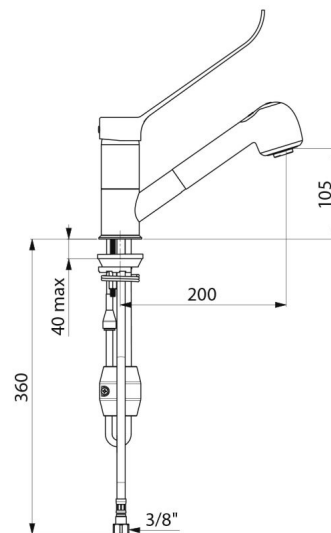

AVANTAGES

Débit restreint de l'EC en cas de coupure d'EF

Hygiène : flexible transparent à intérieur lisse

Levier Hygiène pour commande sans contact manuel

Confort : mitigeur à douchette extractible 2 jets