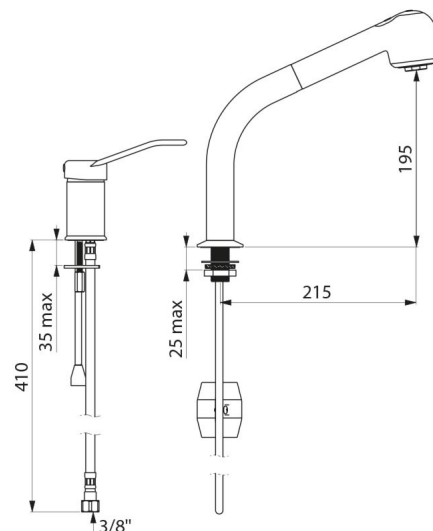

Robinetterie à équilibrage de pression avec douchette extractible

Réf. 2599EP

Mitigeur évier EP avec douchette extractible

Prix public indicatif HT France 2024 : 318,83 €

DESCRIPTION

Robinetterie à équilibrage de pression avec douchette extractible - Réf. 2599EP

Mitigeur évier avec douchette et colonne à douchette extractible.
Mitigeur monotrou à équilibrage de pression avec colonne adaptés aux baignoires bébé.
Colonne orientable H.195 L.215 avec douchette extractible 2 jets à basculeur (brise-jet/jet pluie).
Cartouche céramique Ø 35 à équilibrage de pression avec butée de température maximale pré réglée.
Sécurité antibrûlure totale : débit d'EC restreint en cas de coupure d'EF (et inversement).
Température constante quelles que soient les variations de pression et de débit dans le réseau.
Isolation thermique antibrûlure Securitouch.
Corps du mitigeur monotrou et colonne à intérieur lisse.
Débit limité à 7 l/min à 3 bar.
Commande par manette ajourée.
Flexible douchette BIOSAFE antiprolifération bactérienne : polyuréthane transparent pour assurer un bon remplacement en cas de présence de biofilm, intérieur et extérieur lisse.
Flexible petit diamètre (intérieur Ø 6) : faible contenance d'eau.
Contrepoids spécifique.
Corps en laiton chromé.
Flexibles PEX F3/8".
Fixation renforcée par 2 tiges Inox.
Mitigeur mécanique à équilibrage de pression SECURITHERM avec douchette particulièrement adapté pour les établissements de santé, EHPAD, hôpitaux et cliniques.
Mitigeur monotrou adapté aux personnes à mobilité réduite (PMR).
Mitigeur monocommande garanti 30 ans.

CARACTÉRISTIQUES TECHNIQUES

Robinetterie à équilibrage de pression avec douchette extractible - Réf. 2599EP