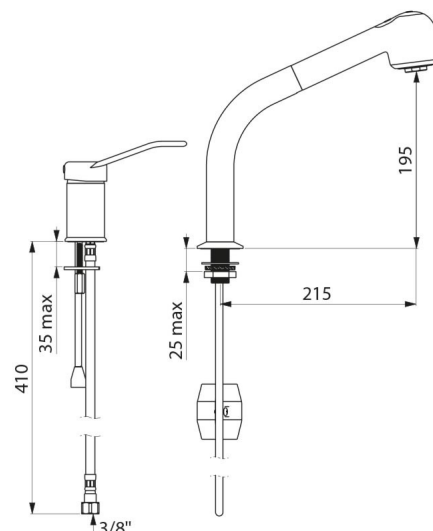

Robinetterie à équilibrage de pression avec douchette extractible

Réf. 2599EP

Mitigeur évier EP avec douchette extractible

Prix public indicatif HT France 2024 : 318,83 €

DESCRIPTION

Robinetterie à équilibrage de pression avec douchette extractible - Réf. 2599EP

Mitigeur évier avec douchette et colonne à douchette extractible.
Mitigeur monotrou à équilibrage de pression avec colonne adaptés aux baignoires bébé.
Colonne orientable H.195 L.215 avec douchette extractible 2 jets à basculeur (brise-jet/jet pluie).
Cartouche céramique Ø 35 à équilibrage de pression avec butée de température maximale pré réglée.
Sécurité antibrûlure totale : débit d'EC restreint en cas de coupure d'EF (et inversement).
Température constante quelles que soient les variations de pression et de débit dans le réseau.
Isolation thermique antibrûlure Securitouch.
Corps du mitigeur monotrou et colonne à intérieur lisse.
Débit limité à 7 l/min à 3 bar.
Commande par manette ajourée.
Flexible douchette BIOSAFE antiprolifération bactérienne : polyuréthane transparent pour assurer un bon remplacement en cas de présence de biofilm, intérieur et extérieur lisse.
Flexible petit diamètre (intérieur Ø 6) : faible contenance d'eau.
Contrepoids spécifique.
Corps en laiton chromé.
Flexibles PEX F3/8".
Fixation renforcée par 2 tiges Inox.
Mitigeur mécanique à équilibrage de pression SECURITHERM avec douchette particulièrement adapté pour les établissements de santé, EHPAD, hôpitaux et cliniques.
Mitigeur monotrou adapté aux personnes à mobilité réduite (PMR).
Mitigeur monocommande garanti 30 ans.

CARACTÉRISTIQUES TECHNIQUES

Robinetterie à équilibrage de pression avec douchette extractible - Réf. 2599EP