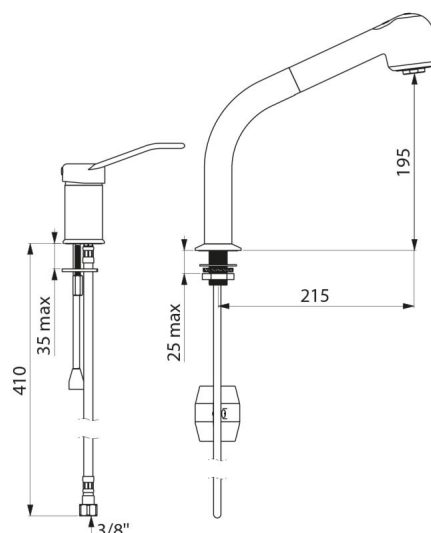

Robinetterie à équilibrage de pression avec douchette extractible

Réf. 2599EP

Mitigeur évier EP avec douchette extractible

Prix public indicatif HT France 2025 : 328,39 €

DESCRIPTION

Robinetterie à équilibrage de pression avec douchette extractible - Réf. 2599EP

Mitigeur évier avec douchette et colonne à douchette extractible.
Mitigeur monotrou à équilibrage de pression avec colonne adaptés aux baignoires bébé.
Colonne orientable H.195 L.215 avec douchette extractible 2 jets à basculeur (brise-jet/jet pluie).
Cartouche céramique Ø 35 à équilibrage de pression avec butée de température maximale pré réglée.
Sécurité antibrûlure totale : débit d'EC restreint en cas de coupure d'EF (et inversement).
Température constante quelles que soient les variations de pression et de débit dans le réseau.
Isolation thermique antibrûlure Securitouch.
Corps du mitigeur monotrou et colonne à intérieur lisse.
Débit limité à 7 l/min à 3 bar.
Commande par manette ajourée.
Flexible douchette BIOSAFE antiprolifération bactérienne : polyuréthane transparent pour assurer un bon remplacement en cas de présence de biofilm, intérieur et extérieur lisse.
Flexible petit diamètre (intérieur Ø 6) : faible contenance d'eau.
Contrepoids spécifique.
Corps en laiton chromé.
Flexibles PEX F3/8".
Fixation renforcée par 2 tiges Inox.
Mitigeur mécanique à équilibrage de pression SECURITHERM avec douchette particulièrement adapté pour les établissements de santé, EHPAD, hôpitaux et cliniques.
Mitigeur monotrou adapté aux personnes à mobilité réduite (PMR).
Mitigeur monocommande garanti 30 ans.

CARACTÉRISTIQUES TECHNIQUES

Robinetterie à équilibrage de pression avec douchette extractible - Réf. 2599EP