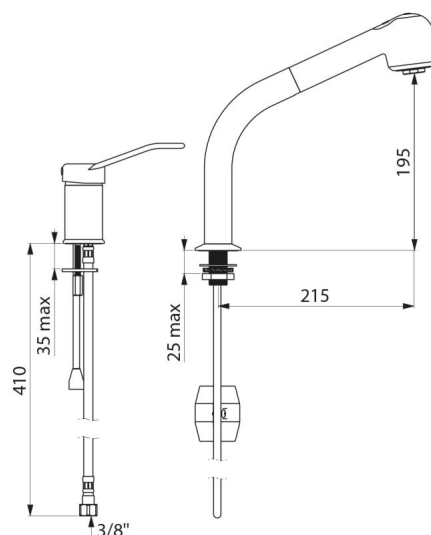

Robinetterie à équilibrage de pression avec douchette extractible

Réf. 2599EP

Mitigeur évier EP avec douchette extractible

Prix public indicatif HT France 2025 : 328,39 €

DESCRIPTION

Robinetterie à équilibrage de pression avec douchette extractible - Réf. 2599EP

Mitigeur évier avec douchette et colonne à douchette extractible.
Mitigeur monotrou à équilibrage de pression avec colonne adaptés aux baignoires bébé.
Colonne orientable H.195 L.215 avec douchette extractible 2 jets à basculeur (brise-jet/jet pluie).
Cartouche céramique Ø 35 à équilibrage de pression avec butée de température maximale pré réglée.
Sécurité antibrûlure totale : débit d'EC restreint en cas de coupure d'EF (et inversement).
Température constante quelles que soient les variations de pression et de débit dans le réseau.
Isolation thermique antibrûlure Securitouch.
Corps du mitigeur monotrou et colonne à intérieur lisse.
Débit limité à 7 l/min à 3 bar.
Commande par manette ajourée.
Flexible douchette BIOSAFE antiprolifération bactérienne : polyuréthane transparent pour assurer un bon remplacement en cas de présence de biofilm, intérieur et extérieur lisse.
Flexible petit diamètre (intérieur Ø 6) : faible contenance d'eau.
Contrepoids spécifique.
Corps en laiton chromé.
Flexibles PEX F3/8".
Fixation renforcée par 2 tiges Inox.
Mitigeur mécanique à équilibrage de pression SECURITHERM avec douchette particulièrement adapté pour les établissements de santé, EHPAD, hôpitaux et cliniques.
Mitigeur monotrou adapté aux personnes à mobilité réduite (PMR).
Mitigeur monocommande garanti 30 ans.

CARACTÉRISTIQUES TECHNIQUES

Robinetterie à équilibrage de pression avec douchette extractible - Réf. 2599EP