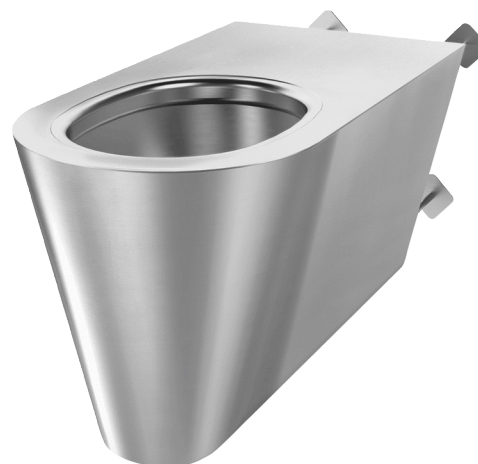

WC antivandalisme 700 S TC

Réf. 160710

Inox 304 poli satiné - Antivandalisme

Prix public indicatif HT France 2024 : 1 288,45 €

DESCRIPTION

WC antivandalisme 700 S TC - Réf. 160710

WC suspendu pour montage en traversée de cloison pour gaine technique. Cuvette rallongée longueur 700 mm pour un meilleur confort des personnes à mobilité réduite.

Inox 304 bactériostatique.

Finition poli satiné.

Épaisseur Inox : 1,5 mm.

Cuvette emboutie, sans soudures, pour un entretien facile et une meilleure hygiène.

Intérieur de la cuvette poli et bords arrondis pour un nettoyage aisé.

Rebord à effet d'eau intégré.

Arrivée d'eau horizontale Ø 55 mm.

Évacuation d'eau horizontale Ø 100 mm.

Économie d'eau : fonctionne avec 4 L d'eau et plus.

Tige filetée 200 mm recoupable (autres longueurs sur demande).

Dessous fermé.

Marquage CE. Conforme à la norme EN 997 pour une chasse d'eau 4 L.

Poids : 16,5 kg.

Garantie 30 ans.

CARACTÉRISTIQUES TECHNIQUES

WC antivandalisme 700 S TC - Réf. 160710

Hauteur	350 mm
Longueur	700 mm
Largeur	360 mm
Épaisseur	1,5 mm
Finition	Inox 304 poli satiné
Normes	 
Garantie	