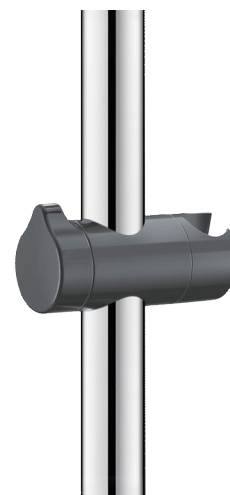

Support douchette pour barre de douche en Ø 32, anthracite

Réf. 510110NG

Nylon HR brillant gris anthracite

Prix public indicatif HT France 2024 : 18,02 €

DESCRIPTION

Support douchette pour barre de douche en Ø 32, anthracite - Réf. 510110NG

- Accroche pommeau de douche pour barre de maintien.
- Polyamide haute résistance (Nylon).
- Nylon HR brillant gris anthracite.
- Support pour douchette orientable.
- Manette ergonomique.
- Support douchette pour barre de douche Ø 32 (voir réf. 5100, 5440, 5441 et 5481).
- Support de douchette nylon garanti 30 ans.

AVANTAGES

Manette ergonomique

CARACTÉRISTIQUES TECHNIQUES

Support douchette pour barre de douche en Ø 32, anthracite - Réf. 510110NG

Longueur	105 mm
Diamètre	Pour barre de Ø 32
Finition	Nylon HR brillant gris anthracite
Garantie	