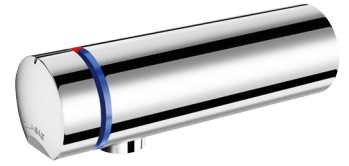

Mitigeur de lavabo temporisé TEMPOMIX 3

Réf. 794050

Déclenchement souple

Prix public indicatif HT France 2025 : 305,38 €

DESCRIPTION

Mitigeur de lavabo temporisé TEMPOMIX 3 - Réf. 794050

Mitigeur de lavabo temporisé monocommande mural :
 Déclenchement souple.
 Réglage de la température et déclenchement sur le croisillon.
 Temporisation ~7 secondes.
 Débit préréglé à 3 l/min à 3 bar, ajustable de 1,4 à 6 l/min.
 Brise-jet antitartre inviolable.
 Corps en laiton massif chromé L. 110 mm.
 Fixation murale M1/2".
 Alimentation par le haut ou par le bas.
 Arrivées d'eau encastrées.
 Filtres et clapets antiretour.
 Butée de température réglable.
 Adapté aux PMR.
 Garantie 30 ans.

AVANTAGES

Hyper-économie d'eau de 85 %

Déclenchement souple

Design épuré

CARACTÉRISTIQUES TECHNIQUES

Mitigeur de lavabo temporisé TEMPOMIX 3 - Réf. 794050

Raccordement	M1/2"
Technologie	Temporisée
Longueur de bec	110 mm
Débit	3 l/min
Normes	
Garantie	