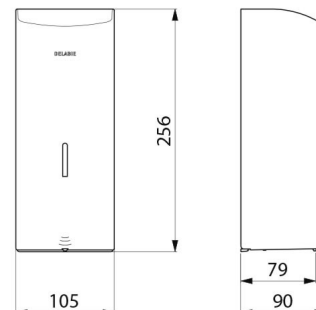

## DESCRIPTION

Distributeur de savon mural automatique, 1 litre - Réf. 512066P

Distributeur de savon mural électronique.  
 Distributeur de savon liquide ou gel hydroalcoolique.  
 Modèle antivandalisme avec serrure et clé standard DELABIE.  
 Absence de contact manuel : détection automatique des mains par cellule infrarouge (distance de détection réglable).  
 Capot en inox 304 bactériostatique.  
 Capot articulé monobloc pour un entretien facile et une meilleure hygiène.  
 Pompe antigaspillage : dose de 0,8 ml (réglable jusqu'à 7 doses par détection).  
 Fonctionnement possible en mode anticolmatage.  
 Distributeur de savon automatique : alimentation par 6 piles fournies AA -1,5 V (DC9V) intégrées dans le corps du distributeur de savon.  
 Indicateur lumineux de batterie faible.  
 Réservoir avec une large ouverture : facilite le remplissage par des bidons à forte contenance.  
 Fenêtre de contrôle de niveau.  
 Finition inox 304 poli brillant.  
 Épaisseur inox : 1 mm.  
 Contenance : 1 litre.  
 Dimensions : 90 x 105 x 256 mm.  
 Pour savon liquide à base végétale de viscosité maximum : 3 000 mPa.s.  
 Compatible avec gel hydroalcoolique.  
 Marqué CE.  
 Distributeur de savon mural automatique garanti 30 ans.

## CARACTÉRISTIQUES TECHNIQUES

Distributeur de savon mural automatique, 1 litre - Réf. 512066P

Alimentation	6 piles AA
Technologie	Détection infrarouge
Hauteur	256 mm
Profondeur	90 mm
Largeur	105 mm
Volume	Réservoir 1 litre
Épaisseur	1 mm
Finition	Inox 304 poli brillant
Normes	 