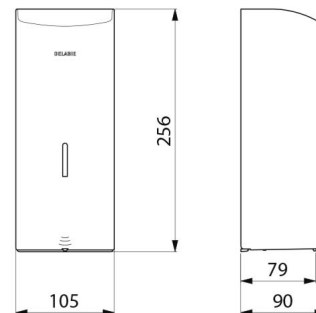

## DESCRIPTION

Distributeur de savon mural automatique, 1 litre - Réf. 512066W

Distributeur de savon mural électronique.  
 Distributeur de savon liquide ou gel hydroalcoolique.  
 Modèle antivandalisme avec serrure et clé standard DELABIE.  
 Absence de contact manuel : détection automatique des mains par cellule infrarouge (distance de détection réglable).  
 Capot en inox 304 bactériostatique.  
 Capot articulé monobloc pour un entretien facile et une meilleure hygiène.  
 Pompe antigaspillage : dose de 0,8 ml (réglable jusqu'à 7 doses par détection).  
 Fonctionnement possible en mode anticolmatage.  
 Distributeur automatique de savon : alimentation par 6 piles fournies AA -1,5 V (DC9V) intégrées dans le corps du distributeur de savon.  
 Indicateur lumineux de batterie faible.  
 Réservoir avec une large ouverture : facilite le remplissage par des bidons à forte contenance.  
 Fenêtre de contrôle de niveau.  
 Finition inox 304 époxy blanc.  
 Épaisseur inox : 1 mm.  
 Contenance : 1 litre.  
 Dimensions : 90 x 105 x 256 mm.  
 Pour savon liquide à base végétale de viscosité maximum : 3 000 mPa.s.  
 Compatible avec gel hydroalcoolique.  
 Marqué CE.  
 Distributeur de savon mural automatique garanti 30 ans.

## CARACTÉRISTIQUES TECHNIQUES

Distributeur de savon mural automatique, 1 litre - Réf. 512066W

Alimentation	6 piles AA
Technologie	Détection infrarouge
Hauteur	256 mm
Profondeur	90 mm
Largeur	105 mm
Volume	Réservoir 1 litre
Épaisseur	1 mm
Finition	Inox 304 époxy blanc
Normes	 