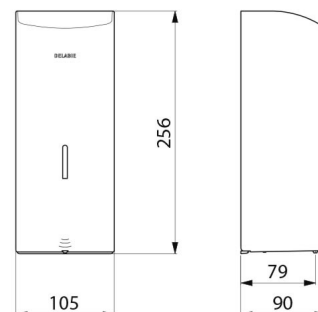

## DESCRIPTION

Distributeur de savon mural automatique, 1 litre - Réf. 512066W

Distributeur de savon mural électronique.  
 Distributeur de savon liquide ou gel hydroalcoolique.  
 Modèle antivandalisme avec serrure et clé standard DELABIE.  
 Absence de contact manuel : détection automatique des mains par cellule infrarouge (distance de détection réglable).  
 Capot en inox 304 bactériostatique.  
 Capot articulé monobloc pour un entretien facile et une meilleure hygiène.  
 Pompe antigaspillage : dose de 0,8 ml (réglable jusqu'à 7 doses par détection).  
 Fonctionnement possible en mode anticolmatage.  
 Distributeur automatique de savon : alimentation par 6 piles fournies AA -1,5 V (DC9V) intégrées dans le corps du distributeur de savon.  
 Indicateur lumineux de batterie faible.  
 Réservoir avec une large ouverture : facilite le remplissage par des bidons à forte contenance.  
 Fenêtre de contrôle de niveau.  
 Finition inox 304 époxy blanc.  
 Épaisseur inox : 1 mm.  
 Contenance : 1 litre.  
 Dimensions : 90 x 105 x 256 mm.  
 Pour savon liquide à base végétale de viscosité maximum : 3 000 mPa.s.  
 Compatible avec gel hydroalcoolique.  
 Marqué CE.  
 Distributeur de savon mural automatique garanti 30 ans.

## CARACTÉRISTIQUES TECHNIQUES

Distributeur de savon mural automatique, 1 litre - Réf. 512066W

Alimentation	6 piles AA
Technologie	Détection infrarouge
Hauteur	256 mm
Profondeur	90 mm
Largeur	105 mm
Volume	Réservoir 1 litre
Épaisseur	1 mm
Finition	Inox 304 époxy blanc
Normes	 