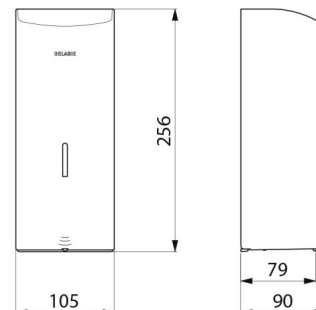

## DESCRIPTION

Distributeur de savon mural automatique, 1 litre - Réf. 512066W

Distributeur de savon mural électronique.  
 Distributeur de savon liquide ou gel hydroalcoolique.  
 Modèle antivandalisme avec serrure et clé standard DELABIE.  
 Absence de contact manuel : détection automatique des mains par cellule infrarouge (distance de détection réglable).  
 Capot en inox 304 bactériostatique.  
 Capot articulé monobloc pour un entretien facile et une meilleure hygiène.  
 Pompe antigaspillage : dose de 0,8 ml (réglable jusqu'à 7 doses par détection).  
 Fonctionnement possible en mode anticolmatage.  
 Distributeur automatique de savon : alimentation par 6 piles fournies AA -1,5 V (DC9V) intégrées dans le corps du distributeur de savon.  
 Indicateur lumineux de batterie faible.  
 Réservoir avec une large ouverture : facilite le remplissage par des bidons à forte contenance.  
 Fenêtre de contrôle de niveau.  
 Finition inox 304 époxy blanc.  
 Épaisseur inox : 1 mm.  
 Contenance : 1 litre.  
 Dimensions : 90 x 105 x 256 mm.  
 Pour savon liquide à base végétale de viscosité maximum : 3 000 mPa.s.  
 Compatible avec gel hydroalcoolique.  
 Marqué CE.  
 Distributeur de savon mural automatique garanti 30 ans.

## CARACTÉRISTIQUES TECHNIQUES

Distributeur de savon mural automatique, 1 litre - Réf. 512066W

Alimentation	6 piles AA
Technologie	Détection infrarouge
Hauteur	256 mm
Profondeur	90 mm
Largeur	105 mm
Volume	Réservoir 1 litre
Épaisseur	1 mm
Finition	Inox 304 époxy blanc
Normes	 