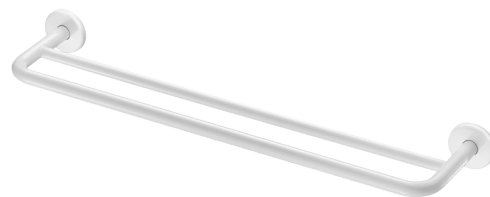

Porte-serviette mural

Réf. 510790W

Ø 20, 2 barres

Prix public indicatif HT France 2025 : 65,59 €

DESCRIPTION

Porte-serviette mural - Réf. 510790W

Porte-serviette de salle de bains.
2 barres porte-serviette design.
Modèle fort.

Tubes Ø 20 et Ø 16, longueur 600 mm.
Finition inox 304 bactériostatique époxy blanc.
Porte-serviette mural avec fixations invisibles.
Garantie 30 ans.

AVANTAGES

Modèle fort avec fixations invisibles

Inox 304 bactériostatique

CARACTÉRISTIQUES TECHNIQUES

Porte-serviette mural - Réf. 510790W

Profondeur	146 mm
Longueur	600 mm
Diamètre	Ø 20 et Ø 16
Finition	Inox 304 époxy blanc
Normes	
Garantie	