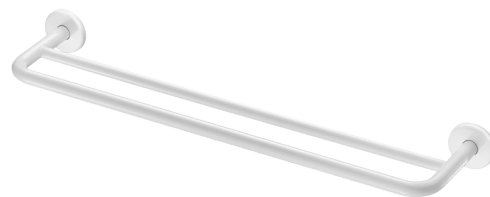

## Porte-serviette mural

Réf. 510790W

Ø 20, 2 barres

Prix public indicatif HT France 2024 : 63,68 €

### DESCRIPTION

Porte-serviette mural - Réf. 510790W

Porte-serviette de salle de bains.  
2 barres porte-serviette design.  
Modèle fort.

Tubes Ø 20 et Ø 16, longueur 600 mm.  
Finition inox 304 bactériostatique époxy blanc.  
Porte-serviette mural avec fixations invisibles.  
Garantie 30 ans.

### AVANTAGES

Modèle fort avec fixations invisibles

Inox 304 bactériostatique

### CARACTÉRISTIQUES TECHNIQUES

Porte-serviette mural - Réf. 510790W

Profondeur	146 mm
Longueur	600 mm
Diamètre	Ø 20 et Ø 16
Finition	Inox 304 époxy blanc
Normes	
Garantie	