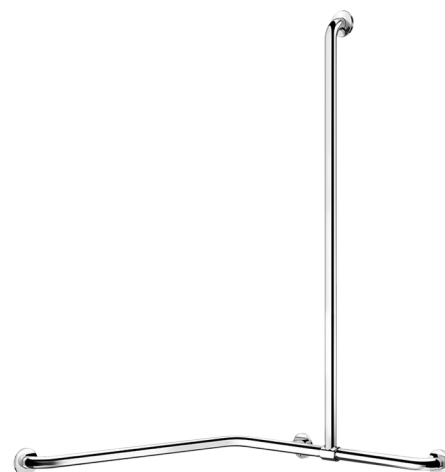

Barre de maintien d'angle 2 murs avec remontée verticale coulissante Ø 32, pour personne à mobilité réduite (PMR).

Peut recevoir un siège de douche à accrocher (à commander séparément).

Utilisation comme barre d'appui et de maintien debout.

Aide et sécurise l'entrée et le déplacement dans la douche.

Fait fonction de barre de douche d'angle en ajoutant un support de douchette et/ou un porte-savon.

Emplacement de la remontée verticale réglable à la pose : possibilité de décaler sur la droite ou sur la gauche la position de la remontée afin de s'adapter à l'installation (emplacement de la robinetterie, profondeur du siège de douche...).

Fixations invisibles par platine 3 trous, Ø 72.

Platines et caches en Inox 304.

Livrée avec vis Inox pour mur béton.

Testée à plus de 200 kg. Maximum utilisateur recommandé : 135 kg.

Barre garantie 30 ans. Marquage CE.

CARACTÉRISTIQUES TECHNIQUES

Barre de douche d'angle avec remontée coulissante Inox brillant - Réf. 5481P

Hauteur	1 160 mm
Longueur	750 mm
Largeur	750 mm
Diamètre	Ø 32
Ecartement au mur	40 mm
Finition	Inox 304 poli brillant UltraPolish
Normes	 