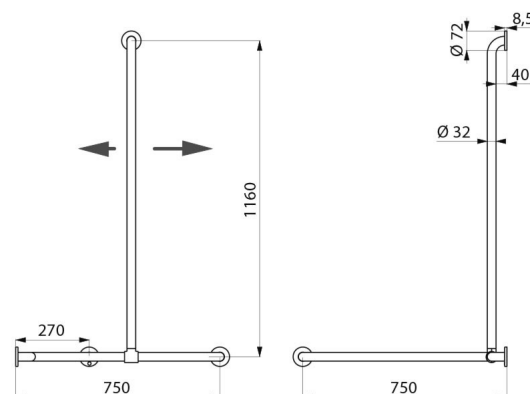

Barre de douche d'angle avec remontée coulissante Inox brillant

Réf. 5481P

Inox poli brillant UltraPolish

Prix public indicatif HT France 2025 : 400,00 €

DESCRIPTION

Barre de douche d'angle avec remontée coulissante Inox brillant - Réf. 5481P

Barre de maintien d'angle 2 murs avec remontée verticale coulissante Ø 32, pour personne à mobilité réduite (PMR).

Peut recevoir un siège de douche à accrocher (à commander séparément).

Utilisation comme barre d'appui et de maintien debout.

Aide et sécurise l'entrée et le déplacement dans la douche.

Fait fonction de barre de douche d'angle en ajoutant un support de douchette et/ou un porte-savon.

Emplacement de la remontée verticale réglable à la pose : possibilité de décaler sur la droite ou sur la gauche la position de la remontée afin de s'adapter à l'installation (emplacement de la robinetterie, profondeur du siège de douche...).

Dimensions : 1 160 x 750 x 750 mm.

Montage possible avec remontée verticale à gauche ou à droite.

Tube Inox 304 bactériostatique.

Finition Inox poli brillant UltraPolish, surface sans porosité et homogène facilitant l'entretien et l'hygiène.

Assemblage de la platine au tube par un cordon de soudure sécurité invisible (procédé exclusif "ArN-Securit").

Ecartement entre la barre et le mur de 40 mm : encombrement minimum interdisant le passage de l'avant-bras afin d'éviter les risques de fractures lors d'une chute.

Fixations invisibles par platine 3 trous, Ø 72.

Platines et caches en Inox 304.

Livrée avec vis Inox pour mur béton.

Testée à plus de 200 kg. Maximum utilisateur recommandé : 135 kg.

Barre garantie 30 ans. Marquage CE.

CARACTÉRISTIQUES TECHNIQUES

Barre de douche d'angle avec remontée coulissante Inox brillant - Réf. 5481P