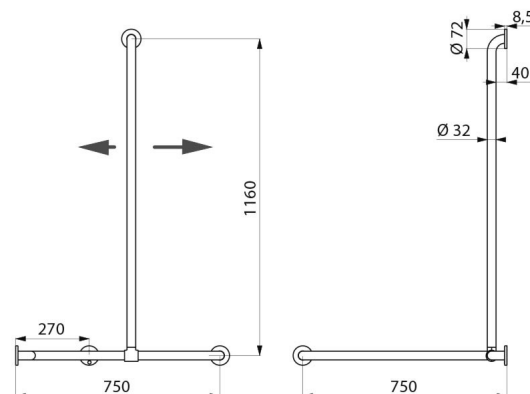

Dimensions : 1 160 x 750 x 750 mm.

Montage possible avec remontée verticale à gauche ou à droite.

Tube Inox 304 bactériostatique.

Finition Inox poli brillant UltraPolish, surface sans porosité et homogène facilitant l'entretien et l'hygiène.

Fixations invisibles par platine 3 trous, Ø 72.

Platines et caches en Inox 304.

Livrée avec vis Inox pour mur béton.

Testée à plus de 200 kg. Maximum utilisateur recommandé : 135 kg.

Barre garantie 30 ans. Marquage CE.

## CARACTÉRISTIQUES TECHNIQUES

**Barre de douche d'angle avec remontée coulissante Inox brillant - Réf. 5481P**

Hauteur	1 160 mm
Longueur	750 mm
Largeur	750 mm
Diamètre	Ø 32
Ecartement au mur	40 mm
Finition	Inox 304 poli brillant UltraPolish
Normes	 

## AVANTAGES

Position de la remontée verticale ajustable

Inox 304 : limite le développement bactérien

Testée à plus de 200 kg

Ecartement au mur de 40 mm : encombrement minimum

---

Garantie