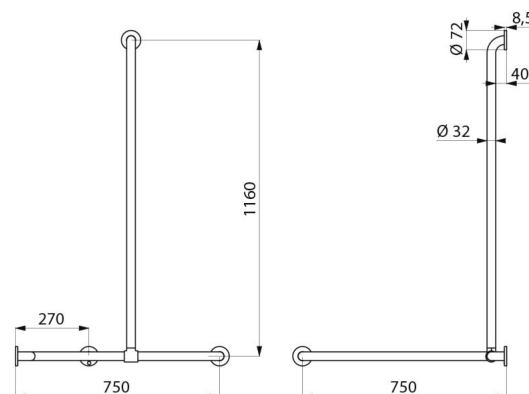

Barre de douche d'angle avec remontée coulissante Inox satiné

Réf. 5481S

Inox poli satiné UltraSatin

Prix public indicatif HT France 2025 : 400,00 €

DESCRIPTION

Barre de douche d'angle avec remontée coulissante Inox satiné - Réf. 5481S

Barre de maintien d'angle 2 murs avec remontée verticale coulissante Ø 32, pour personne à mobilité réduite (PMR).

Peut recevoir un siège de douche à accrocher (à commander séparément).

Utilisation comme barre d'appui et de maintien debout.

Aide et sécurise l'entrée et le déplacement dans la douche.

Fait fonction de barre de douche d'angle en ajoutant un support de douchette et/ou un porte-savon.

Emplacement de la remontée verticale réglable à la pose : possibilité de décaler sur la droite ou sur la gauche la position de la remontée afin de s'adapter à l'installation (emplacement de la robinetterie, profondeur du siège de douche...).

Dimensions : 1 160 x 750 x 750 mm.

Montage possible avec remontée verticale à gauche ou à droite.

Tube Inox 304 bactériostatique.

Finition Inox poli satiné UltraSatin, surface sans porosité et homogène facilitant l'entretien et l'hygiène.

Assemblage de la platine au tube par un cordon de soudure sécurité invisible (procédé exclusif "ArN-Securit").

Ecartement entre la barre et le mur de 40 mm : encombrement minimum interdisant le passage de l'avant-bras afin d'éviter les risques de fractures lors d'une chute.

Fixations invisibles par platine 3 trous, Ø 72.

Platines et caches en Inox 304.

Livrée avec vis Inox pour mur béton.

Testée à plus de 200 kg. Maximum utilisateur recommandé : 135 kg.

Barre garantie 30 ans. Marquage CE.

CARACTÉRISTIQUES TECHNIQUES

Barre de douche d'angle avec remontée coulissante Inox satiné - Réf. 5481S