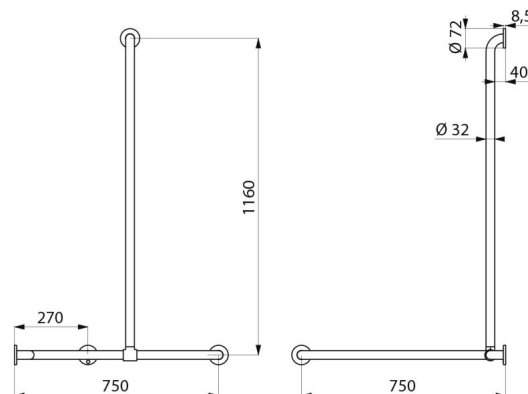

Barre de douche d'angle avec remontée coulissante Inox satiné

Réf. 5481S

Inox poli satiné UltraSatin

Prix public indicatif HT France 2024 : 388,34 €

DESCRIPTION

Barre de douche d'angle avec remontée coulissante Inox satiné - Réf. 5481S

Barre de maintien d'angle 2 murs avec remontée verticale coulissante Ø 32, pour personne à mobilité réduite (PMR).

Peut recevoir un siège de douche à accrocher (à commander séparément).

Utilisation comme barre d'appui et de maintien debout.

Aide et sécurise l'entrée et le déplacement dans la douche.

Fait fonction de barre de douche d'angle en ajoutant un support de douchette et/ou un porte-savon.

Emplacement de la remontée verticale réglable à la pose : possibilité de décaler sur la droite ou sur la gauche la position de la remontée afin de s'adapter à l'installation (emplacement de la robinetterie, profondeur du siège de douche...).

Dimensions : 1 160 x 750 x 750 mm.

Montage possible avec remontée verticale à gauche ou à droite.

Tube Inox 304 bactériostatique.

Finition Inox poli satiné UltraSatin, surface sans porosité et homogène facilitant l'entretien et l'hygiène.

Assemblage de la platine au tube par un cordon de soudure sécurité invisible (procédé exclusif "ArN-Securit").

Ecartement entre la barre et le mur de 40 mm : encombrement minimum interdisant le passage de l'avant-bras afin d'éviter les risques de fractures lors d'une chute.

Fixations invisibles par platine 3 trous, Ø 72.

Platines et caches en Inox 304.

Livrée avec vis Inox pour mur béton.

Testée à plus de 200 kg. Maximum utilisateur recommandé : 135 kg.

Barre garantie 30 ans. Marquage CE.

CARACTÉRISTIQUES TECHNIQUES

Barre de douche d'angle avec remontée coulissante Inox satiné - Réf. 5481S