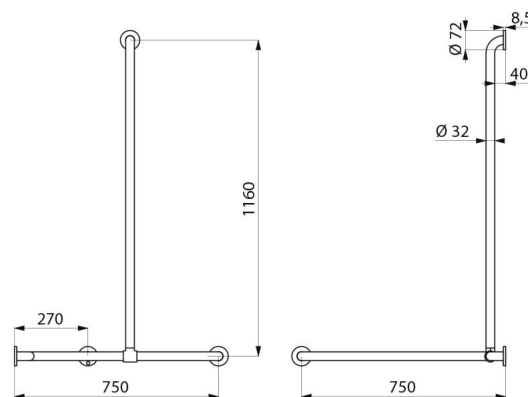

Barre de douche d'angle avec remontée coulissante Inox satiné

Réf. 5481S

Inox poli satiné UltraSatin

Prix public indicatif HT France 2025 : 400,00 €

DESCRIPTION

Barre de douche d'angle avec remontée coulissante Inox satiné - Réf. 5481S

Barre de maintien d'angle 2 murs avec remontée verticale coulissante Ø 32, pour personne à mobilité réduite (PMR).

Peut recevoir un siège de douche à accrocher (à commander séparément).

Utilisation comme barre d'appui et de maintien debout.

Aide et sécurise l'entrée et le déplacement dans la douche.

Fait fonction de barre de douche d'angle en ajoutant un support de douchette et/ou un porte-savon.

Emplacement de la remontée verticale réglable à la pose : possibilité de décaler sur la droite ou sur la gauche la position de la remontée afin de s'adapter à l'installation (emplacement de la robinetterie, profondeur du siège de douche...).

Dimensions : 1 160 x 750 x 750 mm.

Montage possible avec remontée verticale à gauche ou à droite.

Tube Inox 304 bactériostatique.

Finition Inox poli satiné UltraSatin, surface sans porosité et homogène facilitant l'entretien et l'hygiène.

Assemblage de la platine au tube par un cordon de soudure sécurité invisible (procédé exclusif "ArN-Securit").

Ecartement entre la barre et le mur de 40 mm : encombrement minimum interdisant le passage de l'avant-bras afin d'éviter les risques de fractures lors d'une chute.

Fixations invisibles par platine 3 trous, Ø 72.

Platines et caches en Inox 304.

Livrée avec vis Inox pour mur béton.

Testée à plus de 200 kg. Maximum utilisateur recommandé : 135 kg.

Barre garantie 30 ans. Marquage CE.

CARACTÉRISTIQUES TECHNIQUES

Barre de douche d'angle avec remontée coulissante Inox satiné - Réf. 5481S