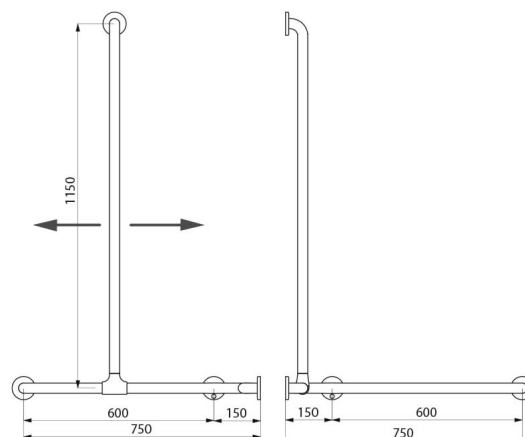

Barre de douche d'angle avec remontée coulissante Nylon blanc antibact

Réf. 5481N

Nylon antibactérien NylonClean HR brillant blanc

Prix public indicatif HT France 2024 : 419,33 €

DESCRIPTION

Barre de douche d'angle avec remontée coulissante Nylon blanc antibact
- Réf. 5481N

Barre de douche d'angle 2 murs avec remontée verticale coulissante Ø 32, pour personne à mobilité réduite (PMR).

Utilisation comme barre d'appui et de maintien debout.

Aide et sécurise l'entrée et le déplacement dans la douche.

Fait fonction de barre de douche d'angle en ajoutant un support de douchette et/ou un porte-savon.

Traitement antibactérien NylonClean : protection optimale contre le développement bactérien.

Peut recevoir un siège de douche à accrocher (à commander séparément).

Emplacement de la remontée verticale réglable à la pose : possibilité de décaler sur la droite ou sur la gauche la position de la remontée afin de s'adapter à l'installation (emplacement de la robinetterie, profondeur du siège de douche...).

Montage possible avec remontée verticale à gauche ou à droite.

Adaptée à un usage intensif en collectivité ou milieu hospitalier.

Polyamide haute résistance (Nylon) : avec renfort en acier traité anticorrosion de 2 mm d'épaisseur.

Surface uniforme, non poreuse facilitant l'entretien et l'hygiène.

Bonne résistance aux produits chimiques et de nettoyage. Traitement anti-UV.

Agréable et chaud au toucher.

Ecartement entre la barre et le mur de 38 mm : encombrement minimum interdisant le passage de l'avant-bras afin d'éviter les risques de fractures lors d'une chute.

Fixations invisibles par platine 6 trous, Ø 73.

Livrée avec vis Inox pour mur béton.

Dimensions : 1 150 x 750 x 750 mm.

Testée à plus de 200 kg. Maximum utilisateur recommandé : 135 kg.