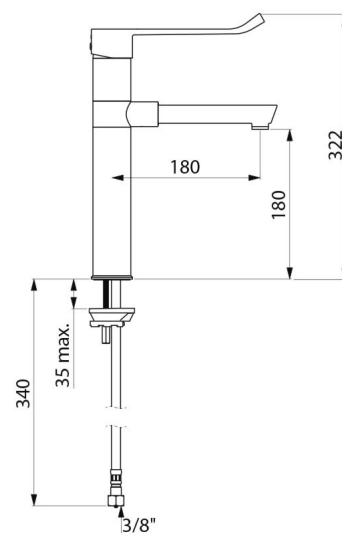

Mitigeur de lavabo à équilibrage de pression SECURITHERM EP

Réf. 2871T1EP

Mitigeur haut monotrou monocommande avec cartouche EP

Prix public indicatif HT France 2024 : 285,75 €

DESCRIPTION

Mitigeur de lavabo à équilibrage de pression SECURITHERM EP - Réf. 2871T1EP

Mitigeur de lavabo haut à équilibrage de pression SECURITHERM sur gorge. Mitigeur monotrou monocommande avec bec haut orientable H.180 L.180. Mitigeur mécanique livré avec 1 bec jetable déclipable. Sécurité antibrûlure totale : débit d'EC restreint en cas de coupure d'EF (et inversement).

Température constante quelles que soient les variations de pression et de débit dans le réseau.

Cartouche céramique Ø 35 à équilibrage de pression avec butée de température maximale prééglée.

Corps et bec à intérieur lisse (limitent les niches bactériennes).

Possibilité de réaliser aisément un choc thermique sans démontage du levier ni coupure de l'alimentation en eau froide.

Débit régulé à 5 l/min.

Levier Hygiène L.185 pour commande sans contact manuel.

Corps et embase en laiton chromé.

Flexibles PEX F3/8" avec filtres et clapets antiretour.

Fixation renforcée par 2 tiges Inox.

Mitigeur mécanique particulièrement adapté pour les établissements de santé, EHPAD, hôpitaux et cliniques.

Mitigeur monocommande adapté aux personnes à mobilité réduite (PMR).

Mitigeur garanti 30 ans.

CARACTÉRISTIQUES TECHNIQUES

Mitigeur de lavabo à équilibrage de pression SECURITHERM EP - Réf. 2871T1EP

Raccordement	F3/8"
Technologie	Mitigeur mécanique BIOCLIP
Hauteur de goutte	180 mm
Longueur de bec	180 mm
Débit	5 l/min
Butée de température	OUI
Finition	Laiton chromé
Normes	ACS
Garantie	

AVANTAGES