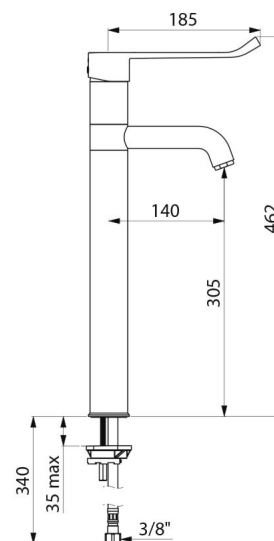

Mitigeur d'évier à équilibrage de pression SECURITHERM EP

Réf. 2564T3EP

Mitigeur haut monotrou monocommande avec cartouche EP

Prix public indicatif HT France 2025 : 280,69 €

DESCRIPTION

Mitigeur d'évier à équilibrage de pression SECURITHERM EP - Réf. 2564T3EP

Mitigeur d'évier à équilibrage de pression SECURITHERM sur gorge.
Mitigeur monotrou monocommande avec bec orientable H.305 L.140.
Mitigeur haut avec brise-jet hygiénique adapté à la pose d'un filtre terminal BIOFIL.
Sécurité antibrûlure totale : débit d'EC restreint en cas de coupure d'EF (et inversement).
Température constante quelle que soit la variation de pression et de débit dans le réseau.
Cartouche céramique Ø 35 à équilibrage de pression avec butée de température maximale prééglée.
Corps et bec à intérieur lisse (limitent les niches bactériennes).
Possibilité de réaliser aisément un choc thermique sans démontage du levier ni coupure de l'alimentation en eau froide.
Débit limité à 9 l/min à 3 bar.
Corps et embase en laiton chromé.
Levier Hygiène L.185 pour commande sans contact manuel.
Flexibles PEX F3/8" avec filtres et clapets antiretour.
Fixation renforcée par 2 tiges Inox.
Mitigeur mécanique à équilibrage de pression particulièrement adapté pour les établissements de santé, EHPAD, hôpitaux et cliniques.
Mitigeur monotrou adapté aux personnes à mobilité réduite (PMR).
Mitigeur garanti 30 ans.

CARACTÉRISTIQUES TECHNIQUES

Mitigeur d'évier à équilibrage de pression SECURITHERM EP - Réf. 2564T3EP

Raccordement	F3/8"
Technologie	Mitigeur SECURITHERM EP
Hauteur	462 mm
Hauteur de goutte	305 mm
Longueur de bec	140 mm
Débit	9 l/min à 3 bar
Butée de température	OUI
Finition	Laiton chromé
Normes	ACS

AVANTAGES