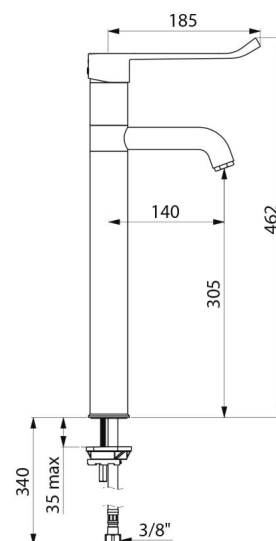

Mitigeur d'évier à équilibrage de pression SECURITHERM EP

Réf. 2564T3EP

Mitigeur haut monotrou monocommande avec cartouche EP

Prix public indicatif HT France 2024 : 272,51 €

DESCRIPTION

Mitigeur d'évier à équilibrage de pression SECURITHERM EP - Réf. 2564T3EP

Mitigeur d'évier à équilibrage de pression SECURITHERM sur gorge.
Mitigeur monotrou monocommande avec bec orientable H.305 L.140.
Mitigeur haut avec brise-jet hygiénique adapté à la pose d'un filtre terminal BIOFIL.
Sécurité antibrûlure totale : débit d'EC restreint en cas de coupure d'EF (et inversement).
Température constante quelle que soit la variation de pression et de débit dans le réseau.
Cartouche céramique Ø 35 à équilibrage de pression avec butée de température maximale prééglée.
Corps et bec à intérieur lisse (limitent les niches bactériennes).
Possibilité de réaliser aisément un choc thermique sans démontage du levier ni coupure de l'alimentation en eau froide.
Débit limité à 9 l/min à 3 bar.
Corps et embase en laiton chromé.
Levier Hygiène L.185 pour commande sans contact manuel.
Flexibles PEX F3/8" avec filtres et clapets antiretour.
Fixation renforcée par 2 tiges Inox.
Mitigeur mécanique à équilibrage de pression particulièrement adapté pour les établissements de santé, EHPAD, hôpitaux et cliniques.
Mitigeur monotrou adapté aux personnes à mobilité réduite (PMR).
Mitigeur garanti 30 ans.

CARACTÉRISTIQUES TECHNIQUES

Mitigeur d'évier à équilibrage de pression SECURITHERM EP - Réf. 2564T3EP

Raccordement	F3/8"
Technologie	Mitigeur SECURITHERM EP
Hauteur	462 mm
Hauteur de goutte	305 mm
Longueur de bec	140 mm
Débit	9 l/min à 3 bar
Butée de température	OUI
Finition	Laiton chromé
Normes	ACS

AVANTAGES