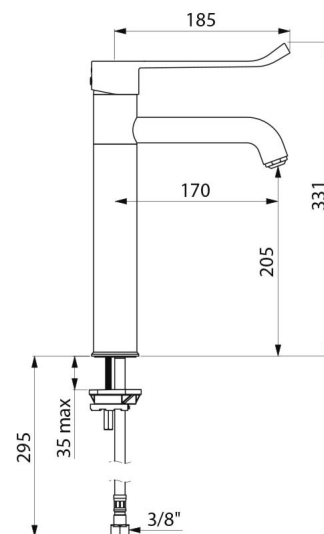

Mitigeur de lavabo à équilibrage de pression **SECURITHERM EP**

Réf. 2565T5EP

Mitigeur haut monotrou monocommande avec cartouche EP

Prix public indicatif HT France 2024 : 234,95 €

DESCRIPTION

Mitigeur de lavabo à équilibrage de pression SECURITHERM EP - Réf. 2565T5EP

Mitigeur de lavabo à équilibrage de pression SECURITHERM sur gorge.
Mitigeur monotrou monocommande avec bec fixe H.205 L.170.
Mitigeur haut avec sortie BIOSAFE hygiénique adaptée à la pose d'un filtre terminal BIOFIL.
Sécurité antibrûlure totale : débit d'EC restreint en cas de coupure d'EF (et inversement).
Température constante quelle que soit la variation de pression et de débit dans le réseau.
Cartouche céramique Ø 35 à équilibrage de pression avec butée de température maximale prééglée.
Corps et bec à intérieur lisse (limitent les niches bactériennes).
Possibilité de réaliser aisément un choc thermique sans démontage du levier ni coupure de l'alimentation en eau froide.
Débit régulé à 5 l/min.
Corps et embase en laiton chromé.
Lever Hygiène L.185 pour commande sans contact manuel.
Flexibles PEX F3/8" avec filtres et clapets antiretour.
Fixation renforcée par 2 tiges Inox.
Mitigeur mécanique à équilibrage de pression particulièrement adapté pour les établissements de santé, EHPAD, hôpitaux et cliniques.
Mitigeur monotrou adapté aux personnes à mobilité réduite (PMR).
Mitigeur garanti 30 ans.

CARACTÉRISTIQUES TECHNIQUES

Mitigeur de lavabo à équilibrage de pression SECURITHERM EP - Réf. 2565T5EP

Raccordement	F3/8"
Technologie	SECURITHERM EP
Hauteur	331 mm
Hauteur de goutte	205 mm
Longueur de bec	170 mm
Débit	5 l/min
Butée de température	OUI
Finition	Laiton chromé
Normes	ACS

AVANTAGES