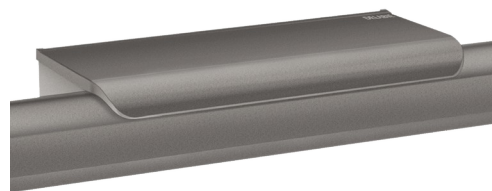

Tablette porte-savon pour barre de douche, anthracite métallisé

Réf. 511922C

Prix public indicatif HT France 2025 : 28,05 €

DESCRIPTION

Tablette porte-savon pour barre de douche, anthracite métallisé - Réf. 511922C

Tablette porte-savon anthracite métallisé pour barre de douche.

Se pose contre le mur, sur la barre.

Blocage antivol.

Tablette de douche porte-savon design pour barre de maintien Be-Line®.

Adaptée pour recevoir un gel douche ou un savon.

2 crochets porte-gants.

Garantie 30 ans.

CARACTÉRISTIQUES TECHNIQUES

Tablette porte-savon pour barre de douche, anthracite métallisé - Réf. 511922C

Hauteur	71 mm
Profondeur	70 mm
Longueur	165 mm
Normes	

AVANTAGES