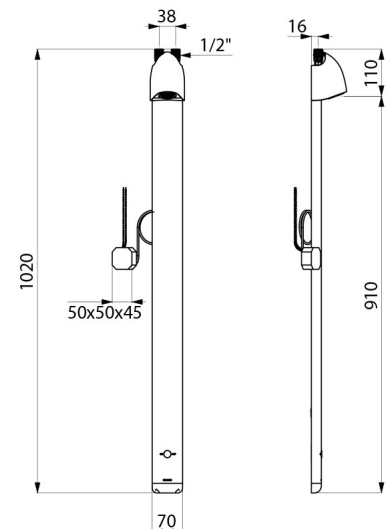

CARACTÉRISTIQUES TECHNIQUES

Colonne de douche automatique SPORTING 2 SECURITHERM - Réf. 714900

Alimentation	Secteur 230/6 V
Raccordement	M1/2"
Technologie	Électronique
Hauteur	1020 mm
Profondeur	21 mm
Largeur	70 mm
Débit	6 l/min

AVANTAGES

Hyper-économie d'eau de 80 %

Rinçage périodique antiprolifération bactérienne

Arrêt immédiat en cas de coupure d'eau froide

Formes fuyantes, fixations invisibles