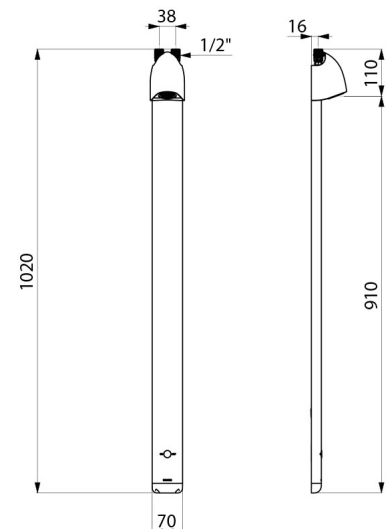

CARACTÉRISTIQUES TECHNIQUES

Colonne de douche automatique SPORTING 2 SECURITHERM - Réf. 714906

Alimentation	Piles CR123 Lithium 6 V
Raccordement	M1/2"
Technologie	Électronique
Hauteur	1020 mm
Profondeur	21 mm
Largeur	70 mm
Débit	6 l/min

AVANTAGES

- Hyper-économie d'eau de 80 %
- Rinçage périodique antiprolifération bactérienne
- Arrêt immédiat en cas de coupure d'eau froide
- Formes fuyantes, fixations invisibles